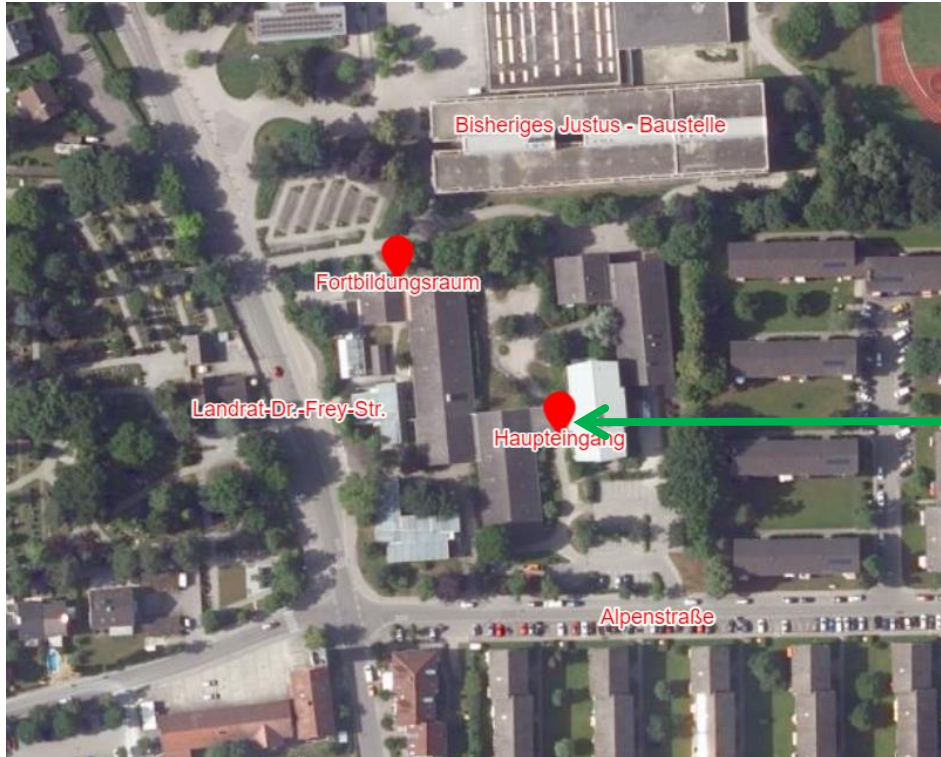

Hinweise für die Anfahrt

Das Justus-von-Liebig-Gymnasium wird derzeit saniert. Die Schule befindet sich deshalb derzeit in der Landrat-Dr.-Frey-Str. 2. Entnehmen Sie dem Luftbild bitte die Lage des Haupteingangs. Auf Seite zwei sind Parkmöglichkeiten eingezeichnet.

Geoportal Bayern - BayernAtlas

Laufweg im Gebäude:

Erdgeschoss

Parkmöglichkeiten

An die Alpenstraße angrenzend befindet sich der Lehrerparkplatz. Hier stehen sicher nur begrenzt Parkmöglichkeiten zur Verfügung. Markiert sind zwei weitere Parkplätze.